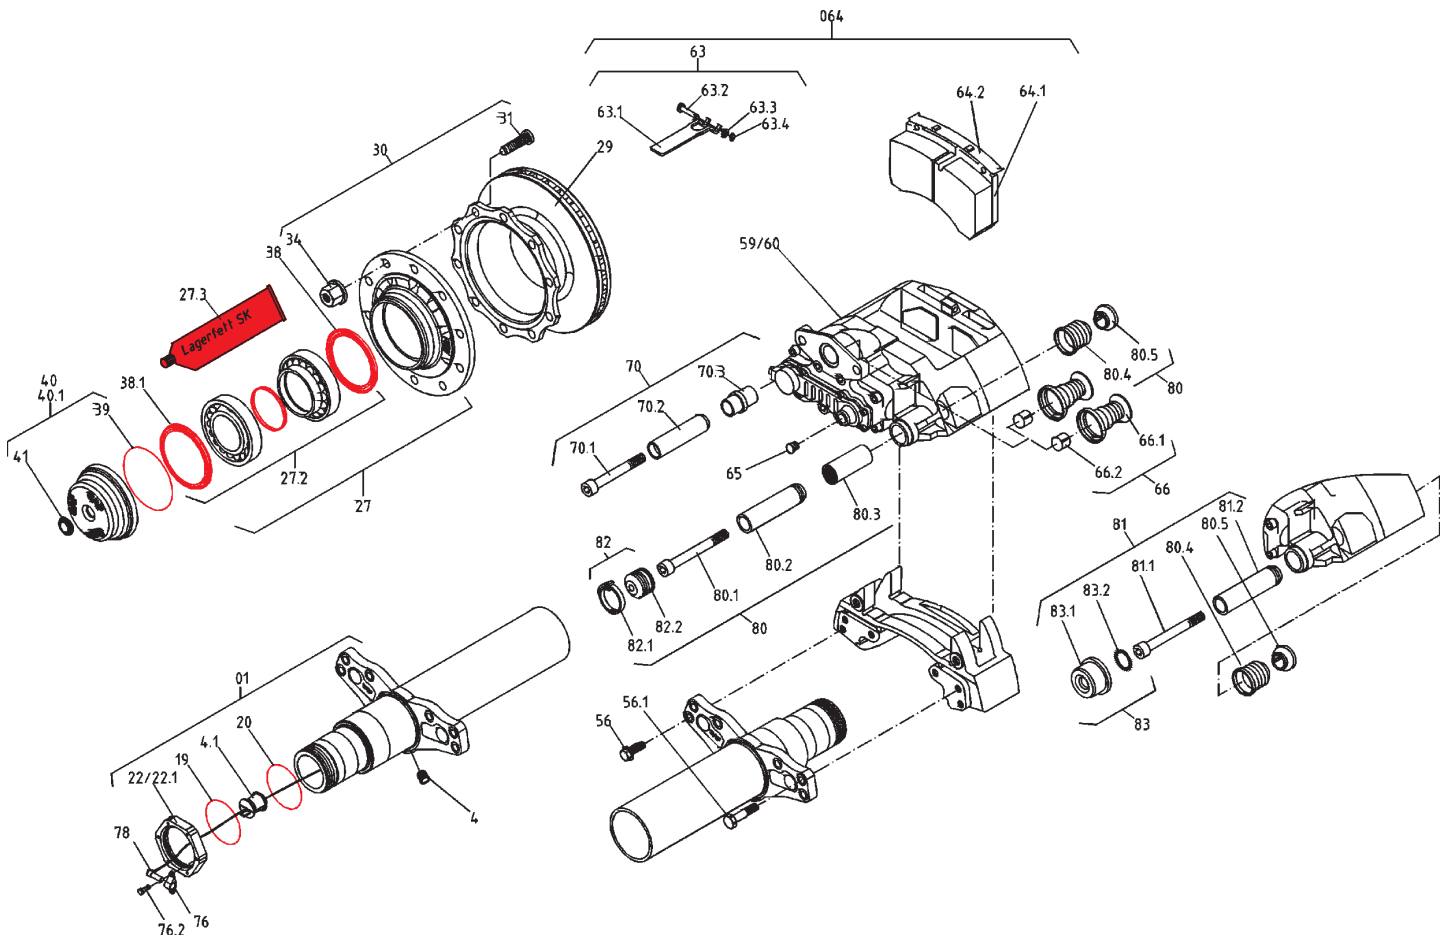

## SK RS / RZ 9022 K – 11019 – Travão de disco

Item	Designação de peça original	Item	Designação de peça original
01	Conjunto de peças para o eixo	56	Parafuso de fixação da pinça de travão Ref. <a href="#">4.343.2914.00</a>
4	Tampa de borracha Ref. <a href="#">4.337.2028.00</a>	56.1	Parafuso guia de fixação da pinça de travão Ref. <a href="#">4.375.1004.10</a>
4.1	Tampa interior do corpo SK Ref. <a href="#">4.337.2029.00</a>	59	Pinça direita 19,5" Ref. <a href="#">3.080.0024.00</a>
19	O-Ring da porca do eixo Ref. <a href="#">4.315.0052.00</a>	60	Pinça Esquerda 22,5" Ref. <a href="#">3.080.0025.00</a>
20	O-Ring da ponta de eixo Ref. <a href="#">4.3150056.00</a>	064	Jogo de pastilhas de travão 22,5" SK Ref. 3057.0078.00
22	Porca de eixo rosca direita SK 9042 Ref. <a href="#">1.011.0070.1</a>	66	Botinhas com guarda pós Ref. <a href="#">3.434.3814.00</a> (versão SN) Ref. <a href="#">3.434.3804.00</a> (versão SB) Inclui Item: 66.1, 66.2
22.1	Porca de eixo rosca esquerda SK 9042 Ref. <a href="#">1.011.0071.1</a>		
27	Unidade compacta de rolamentos "Cubo SK" Ref. <a href="#">3.307.3025.01</a>	70	Jogo de casquilho / guia "versão SB" Ref. <a href="#">3.434.3801.00</a> (versão SB) Ref. <a href="#">3.424.3813.00</a> (versão SN) Inclui item 70.1-70.2-70.3
	Inclui Item: 27.2		
27.2	Jogo de rolamentos Ref. <a href="#">3.434.3012.00</a>	76	Suporte do sensor de ABS Ref. <a href="#">4.189.0051.00</a>
	Inclui item: 20, 27.3, 38, 38.1,	78	Sensor de ABS Ref. <a href="#">4.029.1042.00</a>
27.3	Jogo de massa Ref. <a href="#">3.434.3014.01</a>	80	Jogo de casquilhos / guia grande "versão SB" Ref. <a href="#">3.434.3802.00</a> (a) (a) Jogo de substituição Ref. <a href="#">3.434.3805.00</a> Inclui itens 80.1-80.2-80.3-82.1-82.2
	Inclui Item: 20, 38, 38.1		
29	Disco de travão SK RS / RZ 9022 22,5" Ref. <a href="#">4.079.0004.00</a>		
31	Perno para fixação de roda Rodado simples / RS Ref. <a href="#">1.303.1074.13</a> Rodado simples / RZ Ref. <a href="#">1.303.1075.12</a>	81	Jogo de casquilhos / guias "versão SN" Ref. <a href="#">3.434.3812.00</a>
34	Porca de roda SAF Ref. <a href="#">4.247.3012.01</a>		Inclui item 70-80
39	O-ring do tampão do cubo Ref. <a href="#">4.315.0054.00</a>		
40	Tampão de cubo Ref. <a href="#">3.304.0092.00</a>		
40.1	Tampão de cubo com coroa de ABS Ref. <a href="#">3.304.0076.00</a>		
41	Tampa vermelha do topo do tampão do cubo Ref. <a href="#">4.337.2026.00</a>		