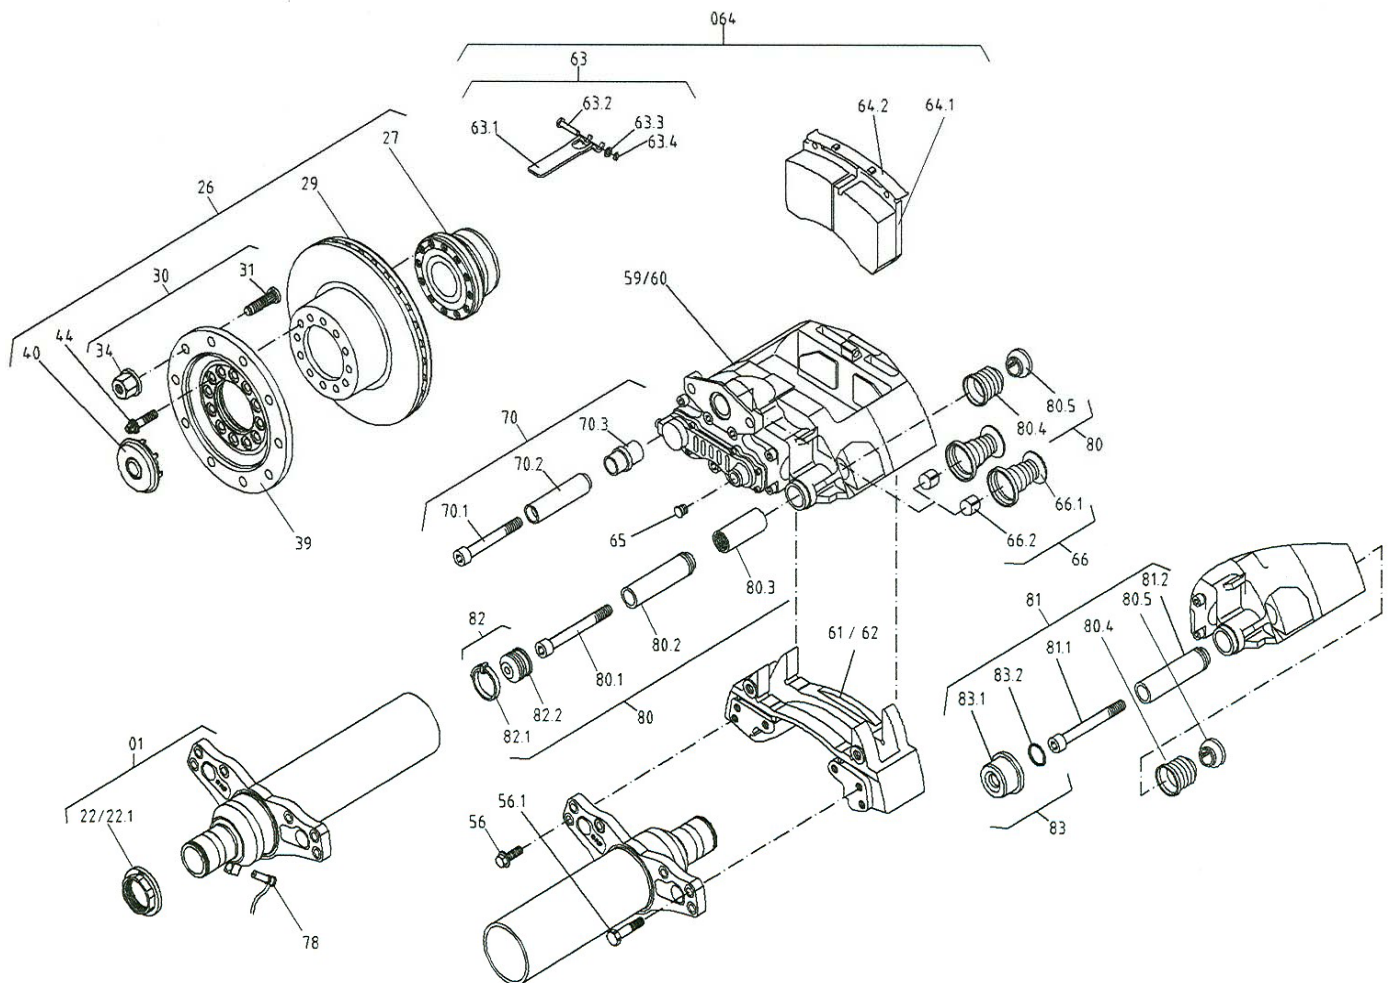

SK 1000 Disco / ET 120
SK RB 9022 K / 9019 K – Nova geração de eixos SK 1000 ET 120

⌘ movimentar o cursor do rato por cima dos ítems para ver informações

Para visualizar ou imprimir listagem de peças, faça um clique nesta área.