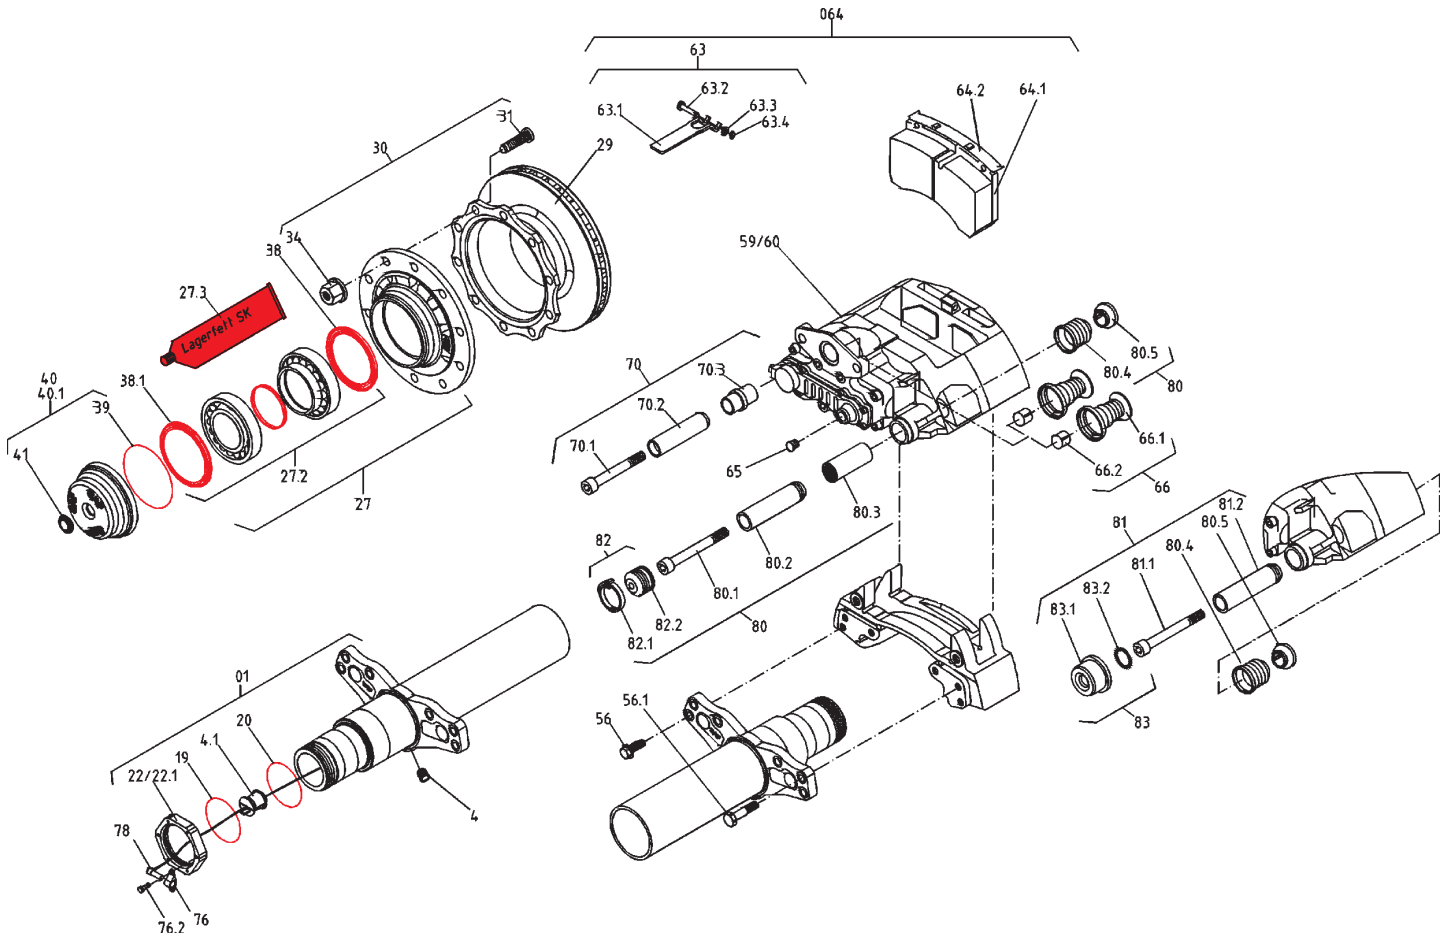

## SK RS / RZ 9022 K – 112222 – Travão de disco

Item	Designação de peça original	Item	Designação de peça original
01	Conjunto de peças para o eixo	56	Parafuso de fixação da pinça de travão Ref. <a href="#">4.343.2914.00</a>
4	Tampa de borracha Ref. <a href="#">4.337.2028.00</a>	56.1	Parafuso guia de fixação da pinça de travão Ref. <a href="#">4.375.1004.10</a>
4.1	Tampa interior do corpo SK Ref. <a href="#">4.337.2029.00</a>	59	Pinça direita 22,5" Ref. <a href="#">3.080.0030.02</a>
19	O-Ring da porca do eixo Ref. <a href="#">4.315.0052.00</a>	60	Pinça Esquerda 22,5" Ref. <a href="#">3.080.0031.02</a>
20	O-Ring da ponta de eixo Ref. <a href="#">4.3150056.00</a>	064	Jogo de pastilhas de travão 22,5" SK Ref. 3057.0077.00
22	Porca de eixo rosca direita SK 9042 Ref. <a href="#">1.011.0070.1</a>	66	Botinhas com guarda pós Ref. <a href="#">3.434.3814.00</a> (versão SN) Ref. <a href="#">3.434.3804.00</a> (versão SB) Inclui Item: 66.1, 66.2
22.1	Porca de eixo rosca esquerda SK 9042 Ref. <a href="#">1.011.0071.1</a>		
27	Unidade compacta de rolamentos "Cubo SK" Ref. <a href="#">3.307.3012.00</a>	70	Jogo de casquilho / guia "versão SB" Ref. <a href="#">3.434.3801.00</a> (versão SB) Ref. <a href="#">3.424.3813.00</a> (versão SN) Inclui item 70.1-70.2-70.3
	Inclui Item: 27.2		
27.2	Jogo de rolamentos Ref. <a href="#">3.434.3012.00</a>	80	Jogo de casquilhos / guia grande "versão SB" Ref. <a href="#">3.434.3802.00</a> (a) (a) Jogo de substituição Ref. <a href="#">3.434.3805.00</a> Inclui itens 80.1-80.2-80.3-82.1-82.2
	Inclui item: 20, 27.3, 38, 38.1,		
27.3	Jogo de massa Ref. <a href="#">3.434.3014.01</a>		
	Inclui Item: 20, 38, 38.1	81	Jogo de casquilhos / guias "versão SN" Ref. <a href="#">3.434.3812.00</a> Inclui item 70-80
29	Disco de travão SK RS / RZ 9022 22,5" Ref. <a href="#">4.079.0003.00</a>		
31	Perno para fixação de roda Rodado simples / RS Ref. <a href="#">1.303.1074.13</a> Rodado simples / RZ Ref. <a href="#">1.303.1075.12</a>		
34	Porca de roda SAF Ref. <a href="#">4.247.3012.01</a>		
39	O-ring do tampão do cubo Ref. <a href="#">4.315.0054.00</a>		
40	Tampão de cubo Ref. <a href="#">3.304.0072.00</a>		
40.1	Tampão de cubo com coroa de ABS Ref. <a href="#">3.304.0076.00</a>		
41	Tampa vermelha do topo do tampão do cubo Ref. <a href="#">4.337.2026.00</a>		